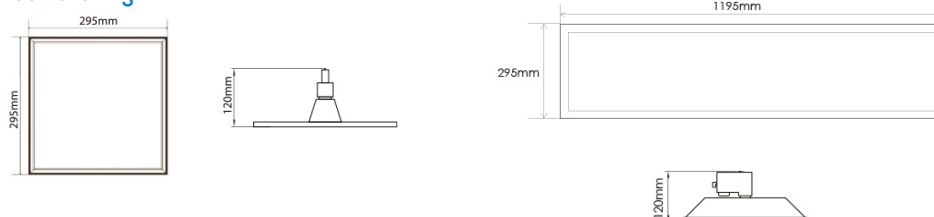

Maattekening

Specificaties

Electrical data	
Ingangsspanning (V)	230
Ingangsfrequentie (Hz)	50/60
Vermogensfactor	0.95

Temperatuur	
Prestaties bij omgevingstemperatuur	25°C
Bereik omgevingstemperatuur	-10 ~ +40°C

Certificaten	
Armatuur certificaat	CE
IP-classificatie	IP40
Beschermingsklasse	I
IK-classificatie	02

Prestaties	
UGR	<19
Dimbaar	Nee